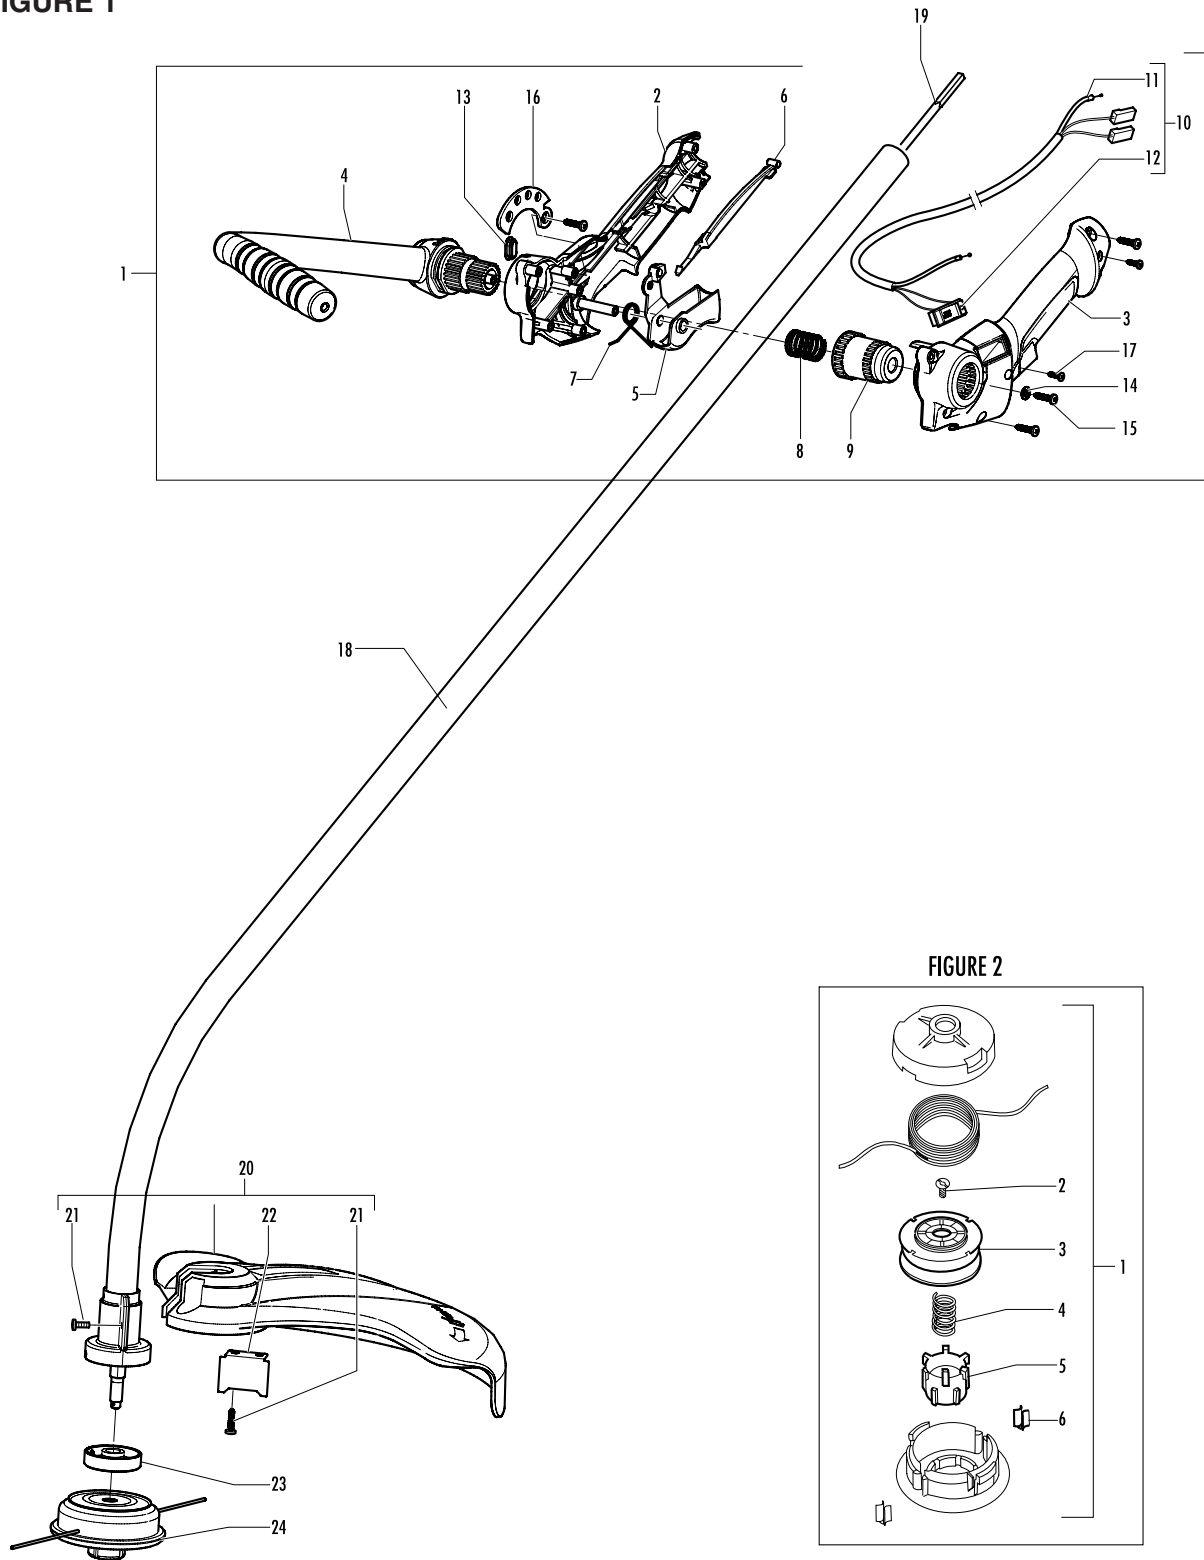

brand	PARTNER
-------	----------------

date	FEB/04	SHEET 1/4
------	--------	-----------

Model	Prefix
T 300	01

Product number
953900509

FIGURE 1

FIGURE 2

brand	PARTNER
-------	----------------

date	FEB/04	SHEET 2/4
------	--------	-----------

Model	Prefix
T 300	01

Product number
953900509

FIGURA 1

pos	P/N McC	P/N ELX	Qty	DESCRIPTI- ON
1	242861	538242861	1	Handle ass'y
2	• 242862	538242862	1	right handle 1/2
3	• 242863	538242863	1	left handle 1/2
C 4	• 242864	538242864	1	front handle
5	• 242865	538242865	1	throttle trigger
6	• 242866	538242866	1	safety lever
7	• 242868	538242868	1	trigger spring
8	• 242869	538242869	1	handle spring
C 9	• 242870	538242870	1	front handle button
C 10	• 242872	538242872	1	wires ass'y
C 11	•• 242910	538242910	1	wire
C 12	•• 242439	538242439	1	switch
13	• 242648	538242648	1	cap
14	• 235248	538235248	1	washer
15	• 240862	538240862	7	screw
16	• 242873	538242873	1	harness ring
17	236981	538236981	2	screw
C 18	242934	538242934	1	shaft ass'y
C 19	241733	538241733	1	flexible shaft
B 20	249242	538249242		guard ass'y
21	• 240862	538240862	4	screw 4x18
22	• 241973	538241973	1	line cutter
23	242834	538242834	1	flange adapter
A 24	FIGURE 2		1	string head

FIGURE 2

A 1	538249345	538249345	1	string head
2	• 249381	538249381	1	set screw
C 3	• 249382	538249382	1	reel
C 4	• 249383	538249383	1	spring
C 5	• 249384	538249384	1	button
C 6	• 249385	538249385	2	eyelet